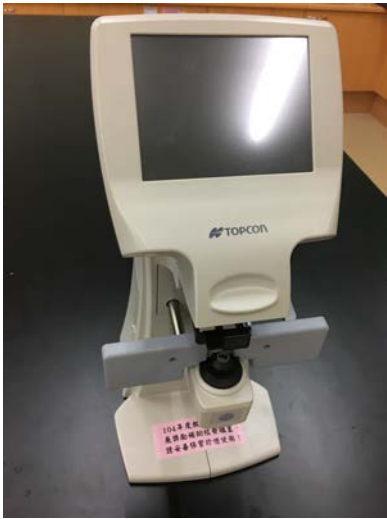

綜合配鏡專業教室儀器

自動鏡片驗度儀

鏡片鑽孔機

鏡片手模機

模型機

中心機

鏡片車溝機

拋光機

烘架機

半自動磨片機

綜合配鏡專業教室

配鏡學實驗空間規劃

配鏡學實驗空間規劃

配鏡學實驗空間規劃

配鏡學實驗空間規劃