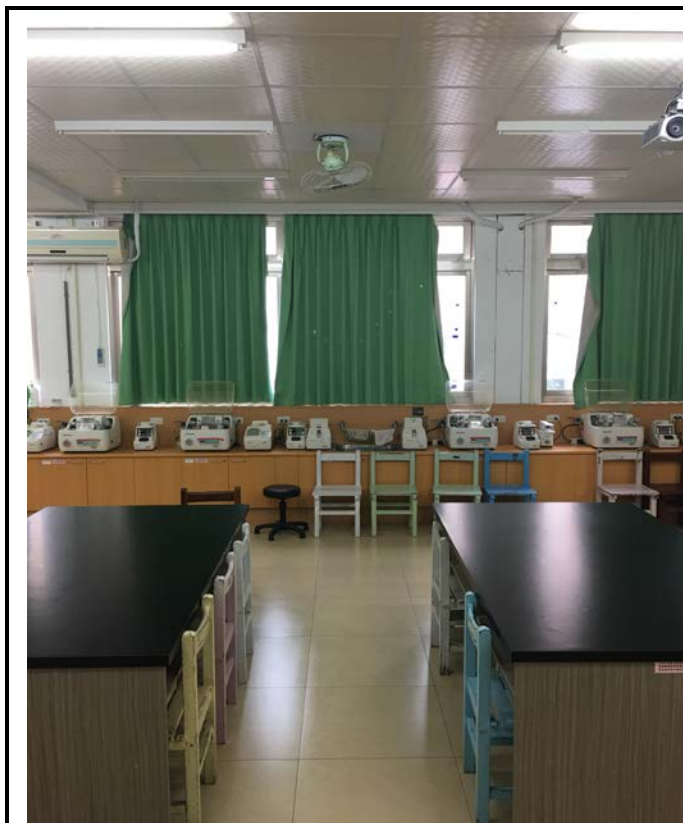

綜合配鏡專業教室儀器

自動鏡片驗度儀

鏡片鑽孔機

鏡片手模機

模型機

中心機

鏡片車溝機

拋光機

烘架機

半自動磨片機

綜合配鏡專業教室

配鏡學實驗空間規劃

配鏡學實驗空間規劃

配鏡學實驗空間規劃

配鏡學實驗空間規劃